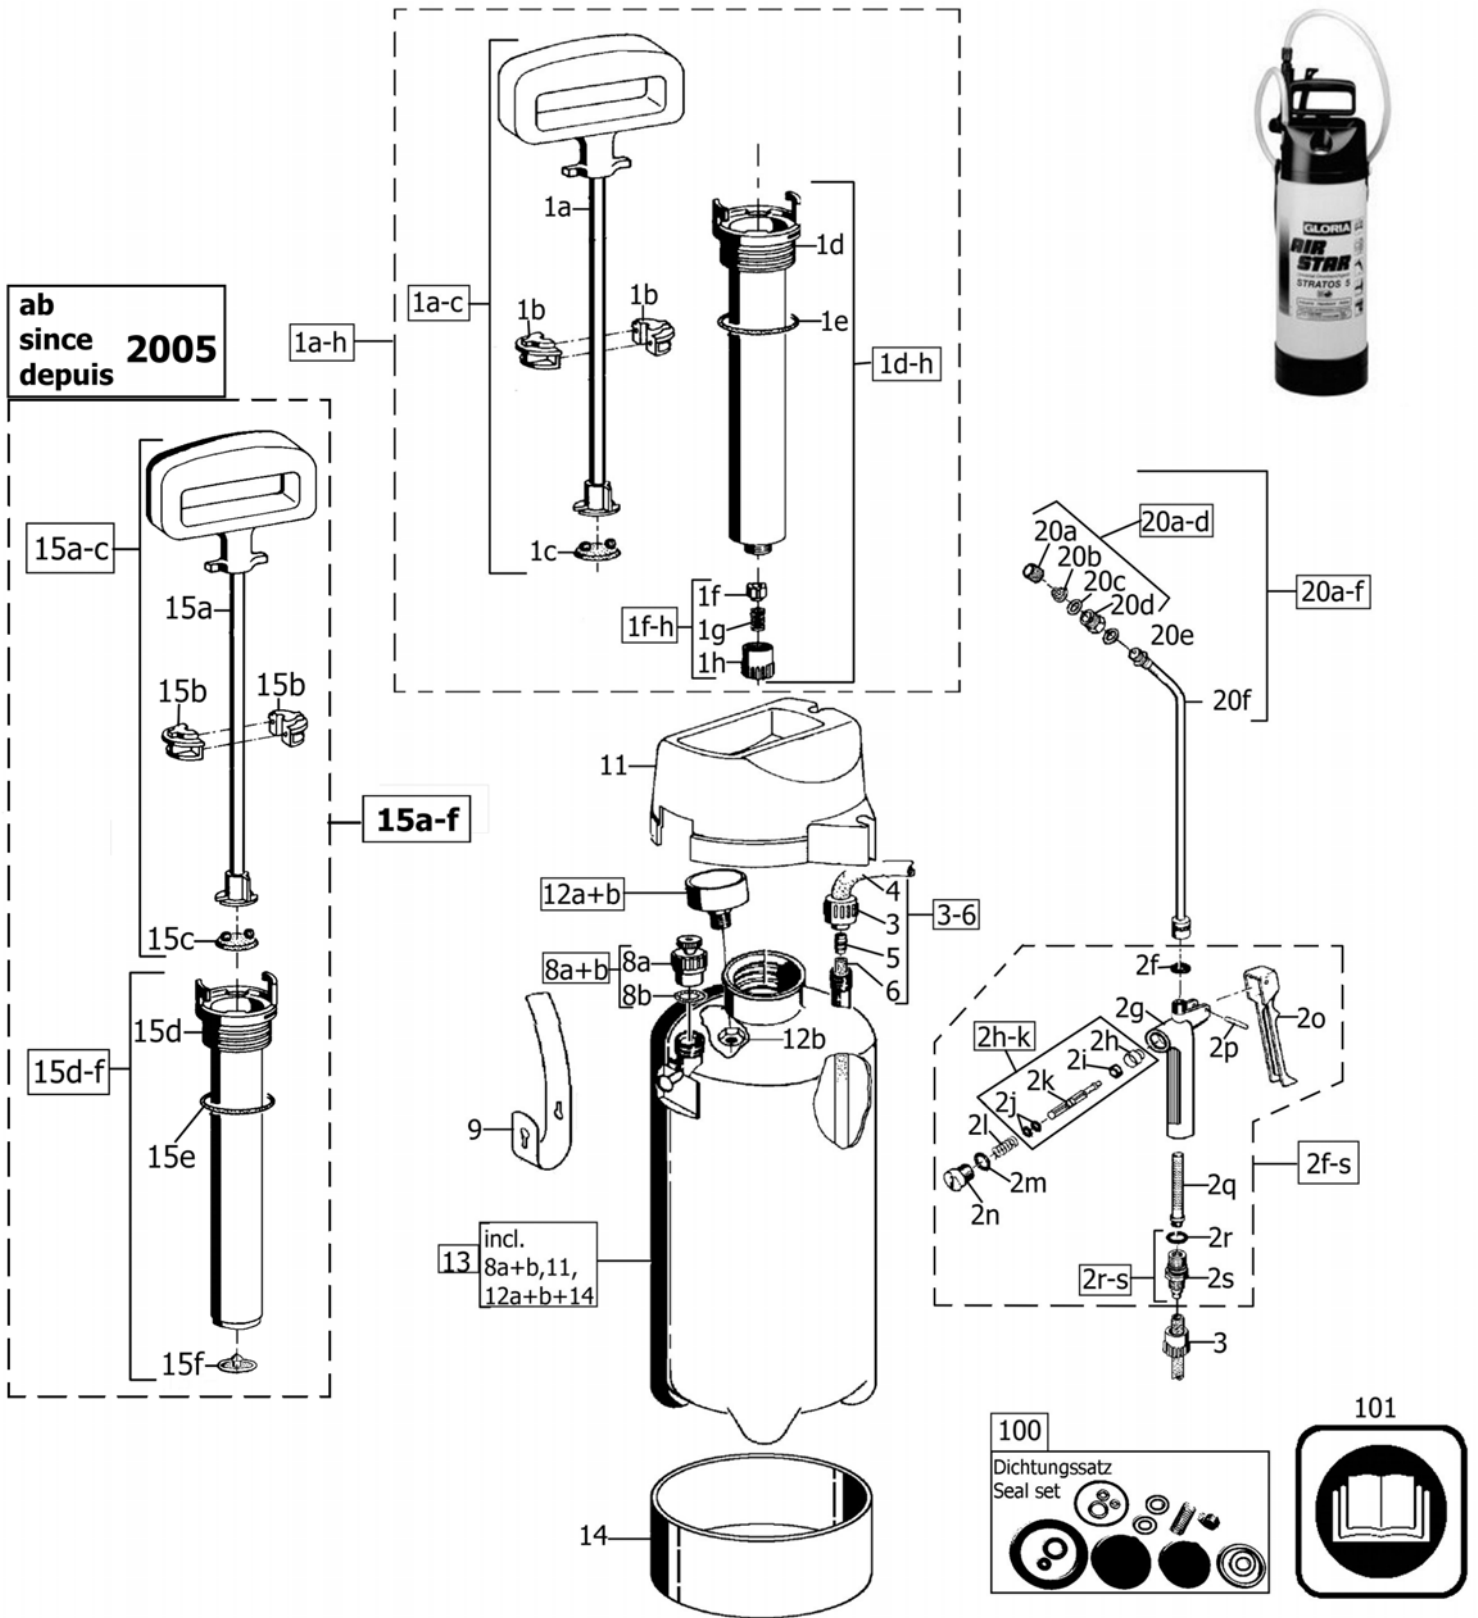

1/2 Spezial Drucksprüher
 2010 Special pressure sprayer
 Rev101902 Pulvérisateur spécial a pression

AIRSTAR Stratos 5

Art.-Nr.000179.0000

Geräte für Haus und Garten

**ab
 since
 depuis 2005**

2/2		AIRSTAR		Stratos 5		GLORIA®	
2010		Special pressure sprayer		Art.-Nr.000179.0000		Geräte für Haus und Garten	
Rev101902		Pulvérisateur spécial a pression					
Bild Nr. REF.N° POS.N°	BEST.-NR. PART-NO. NO d. PIECE	BEZEICHNUNG	DESCRIPTION	Anzahl Qty. Qte.			
1a-h	727281.0000	Pumpe kpl.	Pump cpl	1			
1b	539838.0000	Führungsschale	Guide basin	2			
1a-c	727326.0000	Pumpengestänge kpl.	Pump rod	1			
1d-h	727325.0000	Pumpengehäuse kpl.	Pump housing	1			
1c	725780.0000	SB Topfmanschette	SB Rubberplate	1			
1e	503460.0000	O-Ring 38 x 5	O-ring 38 x 5	1			
1f-h	726032.0000	Rückschlagventil kpl. ölfest	Non-return valve	1			
2f-s	727012.0000	Schnellschlußventil kpl., ölfest	Trigger control valve cpl.	1			
2h-k	711790.0000	Ventilbolzen kpl.	Boulon de soupape cpl.	1			
2m	503490.0000	O-Ring 15x2 Viton	O-Ring 15x2 Viton	1			
2n	536900.0000	Verschlusschraube	LOCKING SCREW	1			
2q	513340.0000	Filtersieb	Sieve	1			
2r-s	726818.0000	Schlauchanschlusstülle kpl. (öf)	Hose adapter cpl.	1			
3	521400.0000	Schlauchanschlußmutter für Schlauch Ø 12 mm	Hose terminal nut for hose Ø12mm	2			
4	532550.0000	Spritzschlauch (1,20 m) Ø 12mm	Hose (1,20m) Ø12mm	1			
5	508390.0000	Schlauchanschlußstück	Hose joining piece	1			
6	508500.0000	Schlauch 6 x 1,5 x 380 (Ø 9)	Hose 6 x 1,5 x 380 (Ø 9)	1			
3-6	726806.0000	Schlauchleitung kpl.	hose cpl.	1			
8a-b	726360.0000	Entlüftungsventil kpl.	Pressure release valve	1			
8b	210440.0000	O - Ring 13 x 2	O-ring 13 x 2	1			
9	725996.0000	SB Tragriemen	SB Carrying strap	1			
11	539834.0000	Einfülltrichter (für Schlauch Ø 12 mm)	Filling funnel (for hose Ø 12mm)	1			
12a-b	706600.0000	Manometer kpl.	Bottom ring	1			
13	727327.0000	Behälter kpl. mit Pos. 8a-b, 11, 12a-b 13, 14	Tank with pos.8a-b, 11, 12a-b 13, 14	1			
14	518280.0000	Fußring	Bottom ring	1			
15a-f	727777.0000	Pumpe kpl. ölfest. Schwarz (*2005)	PUMP CPL., oil resistant	1			
15a-c	727326.0000	Pumpengestänge kpl.	Pump rod	1			
15f	728086.0000	SB Ventilmembran	(SB) VALVE MEMBRANE	1			
20a - d	716440.0000	Spezial-Flachstrahldüse	Special flat jet nozzle	1			
20a - f	718 190.0000	Spritzrohr kpl. mit Düse	Lance cpl. with nozzle	1			
20e	617 070.0000	Dichtung Ø 13 x Ø 9 x Ø 2	Washer Ø 13 x Ø 9 x Ø 2	1			
100	726920.0000	Dichtungssatz für Drucksprühgeräte (ab 2/95)	Seal set for compression sprayers (*2/95)	1			
101	976346.0000	Gebrauchsanweisung Pro 5/8/Stratos 5	Owner manual Pro 5/8/Stratos 5	1			